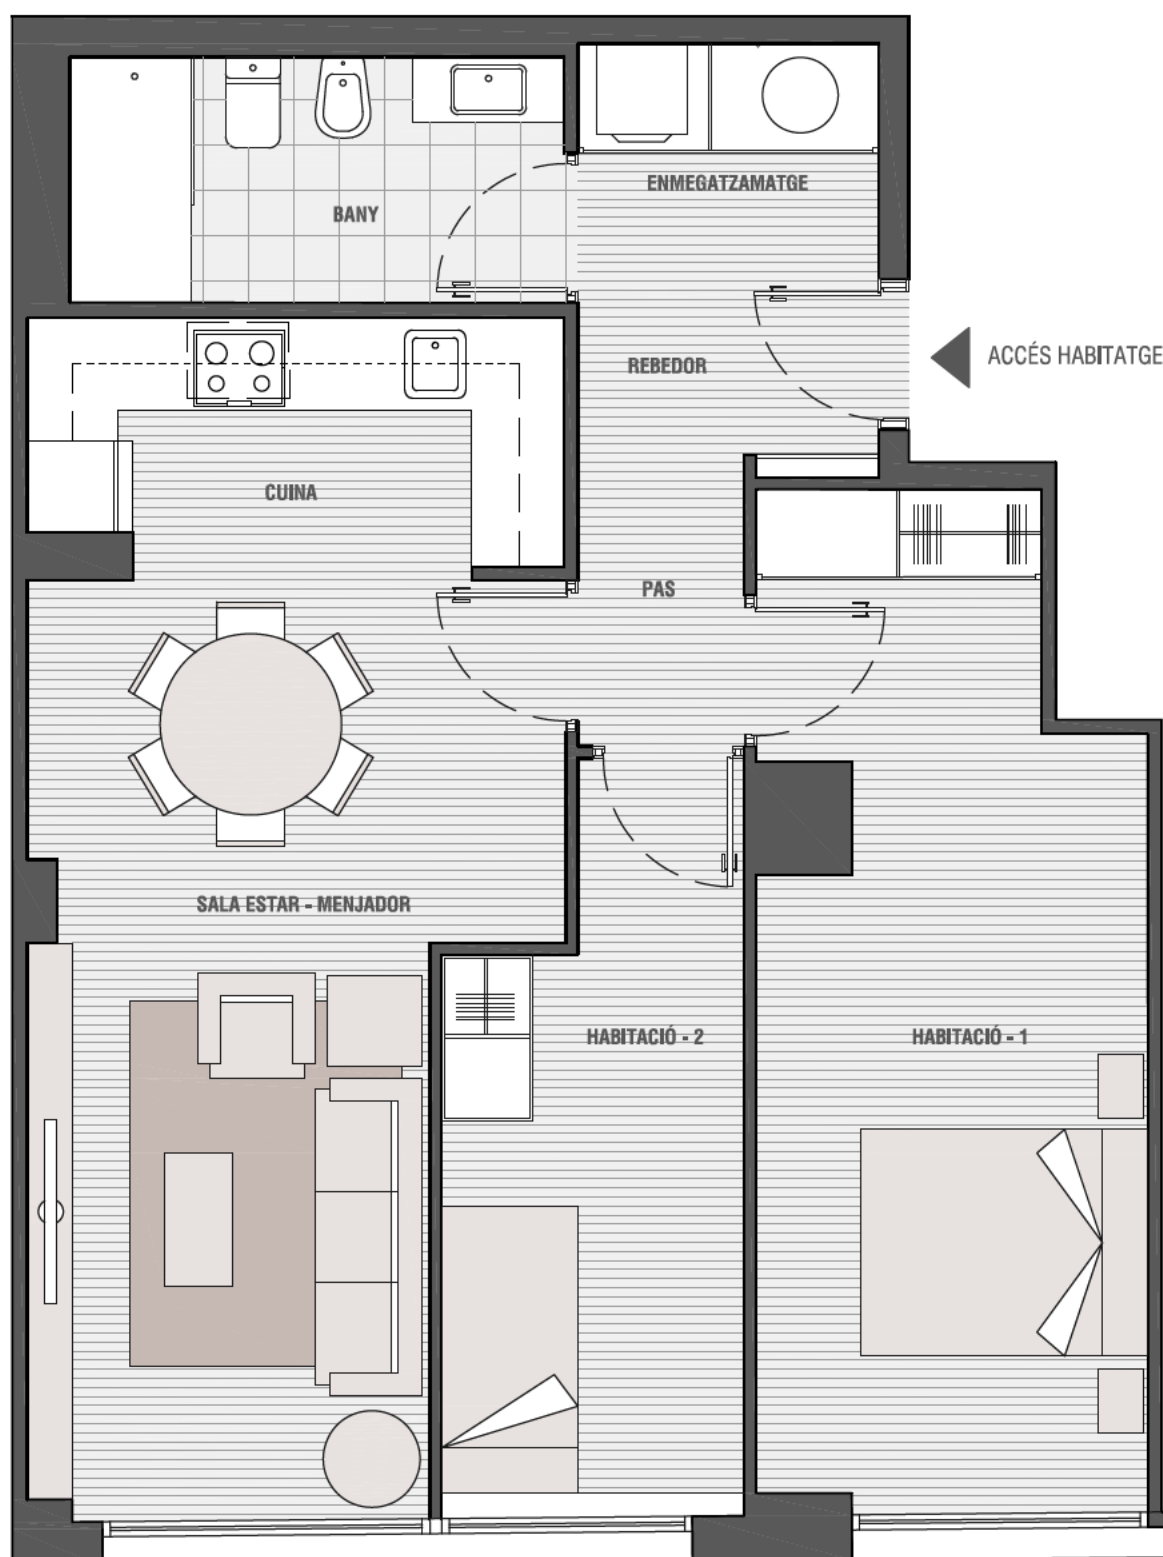

HABITATGE TIPUS 1

PLANTA BAIXA PORTA PRIMERA

CARRER SANT JOAN BOSCO

SUPERFÍCIES ÚTILS (m²)

Sala d'estar - menjador - cuina	EMC	24,50 m ²
Habitació -1	H	15,85 m ²
Habitació -2	H	7,90 m ²
Bany	CH	6,05 m ²
Rebedor	CH	2,80 m ²
Pas	AP	3,00 m ²
Enmagatzematge	AP	2,95 m ²

TOTAL SUPERFÍCIE CONSTRUÏDA HABITATGE 69.50 m²